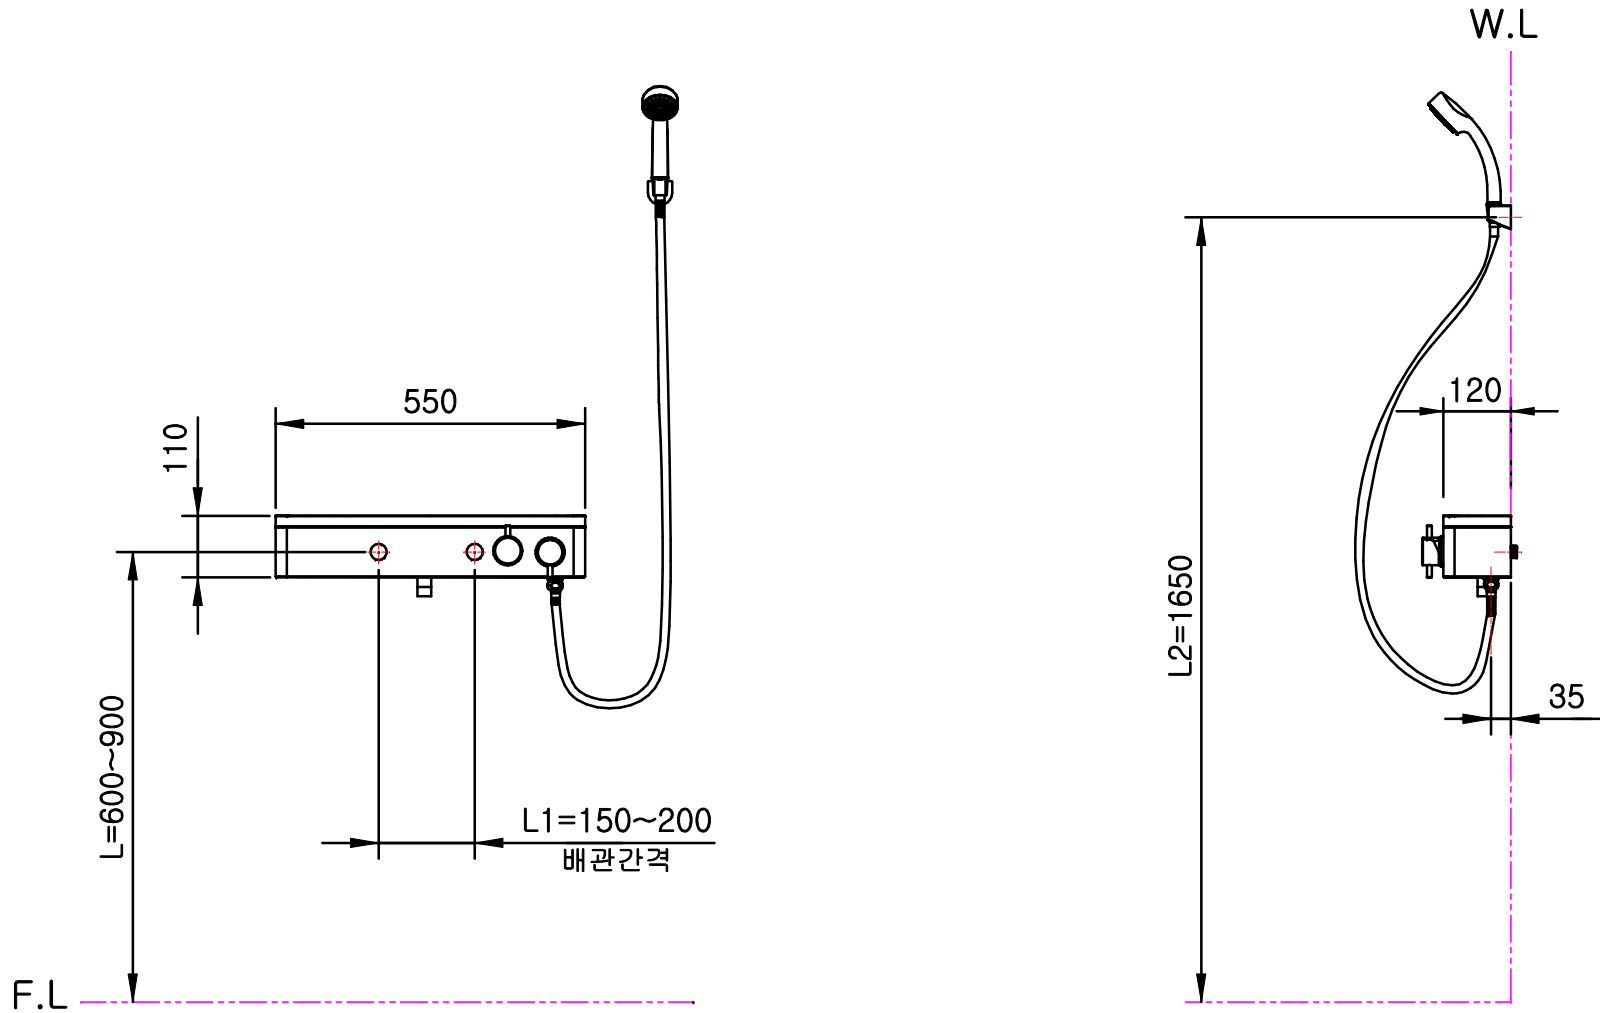

RBS770 선반샤워(핸드헤드)

L, L1, L2 : 참고치수이므로 설치현장 조건 및 사용자가 사용하기 적당한 위치에 설치하십시오.